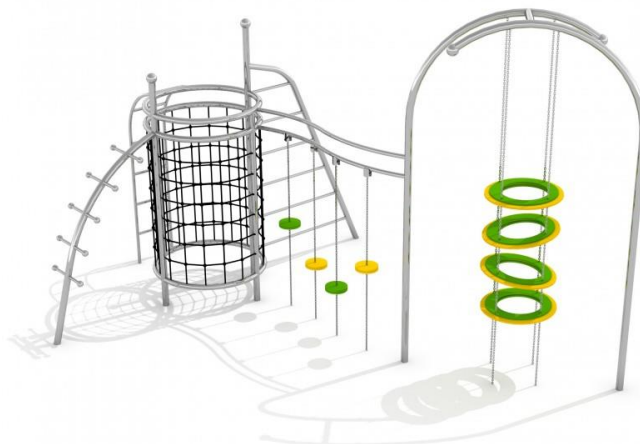

ТЕХНИЧЕСКА СПЕЦИФИКАЦИЯ Катерушка ЕСКАЛО 4 каталожен номер: K704

Описание:

Катерушка със стилистика, наподобяваща формата на охлюв, с ярки цветове. Конструкцията е изработени от неръждаема стомана, която е устойчива на атмосферни условия и интензивно използване. Рамки - завършват с кръгло оформяне, така че конструкцията изглежда като рога на охлюв.

Тази схема за детска площадка е предназначена за тинейджъри.

Катерачната конструкция е проектирана като фитнес уред, за да поддържа младия човек здрав, енергичен и жизнен.

Цветове по избор: оранжево, червено, синьо, ярко зелено (Многоцветно) или сиво и кафяво (Природа).

Съоръжението за детска площадка се състои от:

3x стълби за катерене в различни форми

2x дъги, свързани помежду си

4x колела, окачени на вериги

1x мост с колела, окачени на вериги

1x катерене по комин с мрежа

Информация за продукта:

Размери : 5,10 x 3,56 x 2,85 м

Безопасна зона: 8,34 x 7,04 м

Височина на свободно падане: 2,00 м

Възраст: > 6 год.

Сертификат, потвърждаващ съответствие на стандарт EN 1176

Материали: