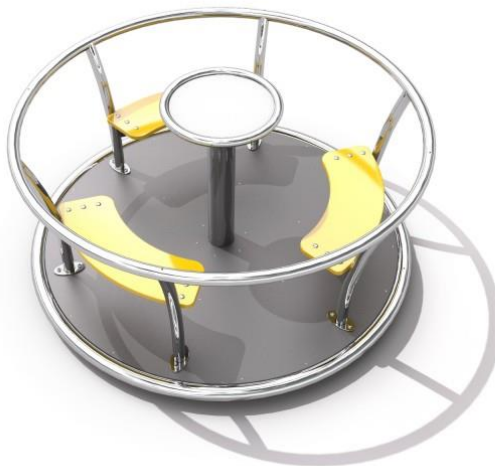

ТЕХНИЧЕСКА СПЕЦИФИКАЦИЯ Кръгова въртележка с три пейки, кръгла рамка и кръг в средата ТУРНАДО каталожен номер: K101

Описание:

Кръгова въртележка с три пейки, кръгла рамка и кръг в средата.

Въртележка за детска площадка с дръжки и стилистика, подобна на охлюв. Въртележката е изработена от неръждаема стомана. Подът е от HPL материал. Благодарение на което, подът е мек, безопасен и противохлъзгав, не се нагрява през слънчеви дни и не замръзва през зимата.

Въртележката предлага класически забавления и много удоволствия със съвременна интерпретация. Допълнителните седалки могат да бъдат в цветовете: синьо, червено, оранжево (Многоцветно) или сиво и кафяво (Природа)

Съоръжението за детска площадка се състои от:

1x противоплъзгаща платформа

3x пейки

1x облегалка във вид на кръгла рамка

1x кръг в средата за преместване на въртележката

Информация за продукта:

Размери : 1,50 x 1,50 x 0,80 м

Безопасна зона: 5,50 x 5,50 м

Височина на свободно падане: 1,00 м

Възраст: >3

Сертификат, потвърждаващ съответствие на стандарт EN 1176

Материали:

Конструкция от неръждаема стомана. Подът е изработен от HPL материал против хлъзгане, с дебелина 10 мм. Седалки от HDPE материал, с дебелина 15 мм.