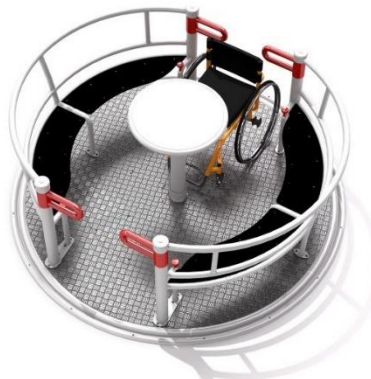

#### Описание:

Въртележката позволява едновременно използване от двама души в инвалидни колички и четирима души, седнали на пейки. Въртележката е оборудвана с триелементната система за безопасност INTEGRADO.

1 - Входните врати в отворено положение блокират въртенето на въртележката. Въртенето е възможно само след затваряне на всички врати.

2 - Отварянето на входните врати, докато въртележката се върти, кара въртележката да се забави и спре.

3 - Центробежната спирачка предотвратява въртенето на въртележката твърде бързо. Всеки човек в кръговата въртележка може да се движи или да я спира, като използва кръглия кръг в средата на кръговата въртележка. Yugo 2 е оборудван с две врати. Вътрешната въртележка е монтирана специална система за защита, която осигурява най-сигурния начин за използване на продукта. Въртележката няма да започне с отворени врати. Възможно е въртенето на въртележката, след като всички врати са затворени. Възможно е да отворите вратите, ако човек остане вътре, като използвате една от червените дръжки, разположени до вратите. Центробежната система за прекъсване е монтирана вътре в кръговата въртележка. Тя предпазва срещу прекалено бързо движение.

#### Съоръжението за детска площадка се състои от:

1x въртяща се платформа

1x среден кръг, който движи кръговото движение

2x двойни седалки с облегалките

2x места за ползватели на инвалидни колички

2x входни врати