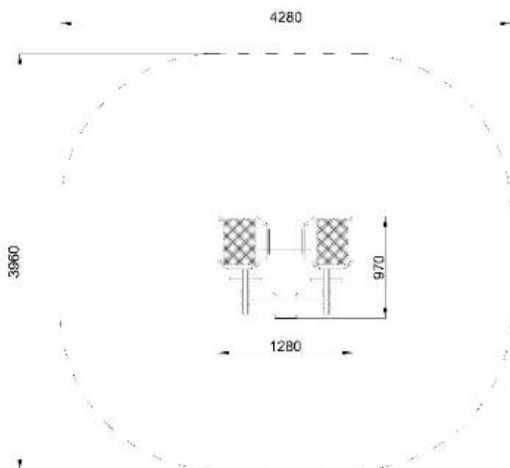

Материали

- Поцинкована стоманена конструкция, боядисана с термореактивна боя.
- HDPE седалки и облегалки.
- HDPE материал с анти-графити свойства.
- Гравирано ръководство за потребителя.
- Закрепване с винтове.