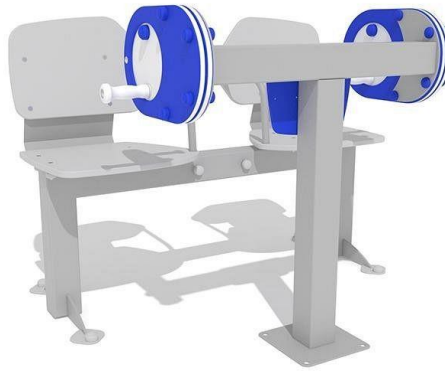

ТЕХНИЧЕСКА СПЕЦИФИКАЦИЯ

Двойна пейка с мелница

каталожен номер: SPF АО-RE-002

Описание

Устройство с две станции за укрепване на ръцете. Упражнението се състои в извършване на ротации с двете ръце в седнало положение. Препоръчва се от рехабилитатори и физиотерапевти.

Устройството включва

- две седалки с облегалки и парапет отвътре,
- два механизма на ротори на горните крайници (мелнички),
- табло с инструкции за употреба.

Технически данни

- Размери на устройството (ДхШхВ): 1,28 x 0,97 x 0,94 m
- Размери на зоната за безопасност (ДхШ): 4,28 x 3,96 m
- Стандарти за безопасност EN 16630: 2015

Материали

- Поцинкована стоманена конструкция, боядисана с термореактивна боя.
- HDPE седалки и облегалки.
- HDPE материал с анти-графити свойства.
- Гравирано ръководство за потребителя.
- Закрепване с винтове.